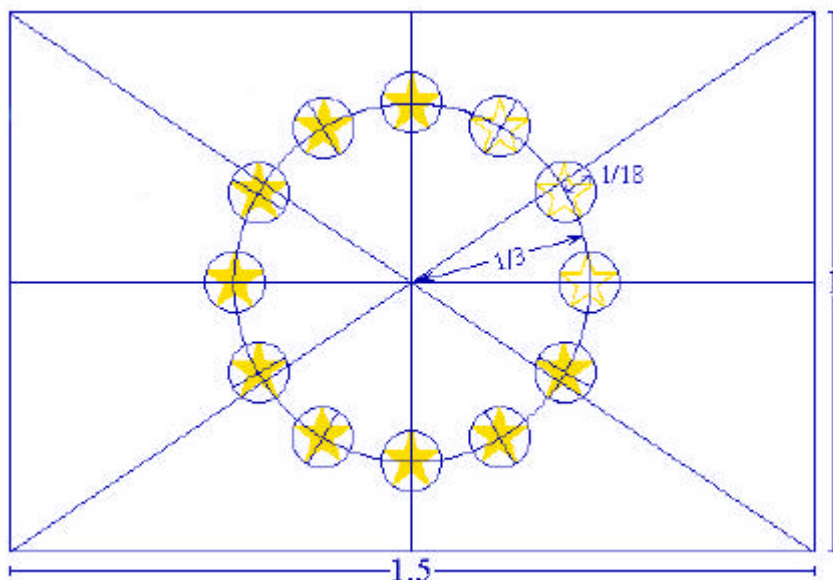

MANUÁL PRO TISK VLAJKY EU

Obrazný popis

Dvanáct zlatých hvězd vytváří na pozadí modré oblohy kruh, který představuje jednotu národů Evropy. Počet hvězd je pevně stanoven, číslo dvanáct je symbolem dokonalosti a jednoty.

Heraldický popis

Kruh dvanácti zlatých pěticípých hvězd na azurovém poli, jejich špičky se nedotýkají.

Geometrický popis

Znak má tvar modré obdélníkové vlajky, jejíž délka se rovná jeden a půl násobku výšky vlajky. Dvanáct zlatých hvězd je pravidelně rozmístěno do tvaru nevyznačeného kruhu, jehož střed je průsečíkem úhlopříček 48 obdélníku. Poloměr kruhu se rovná třetině výšky vlajky. Každá hvězda má pět cípů, které jsou umístěny na obvodu nevyznačeného kruhu a jejich poloměr se rovná osmnáctině výšky vlajky. Všechny hvězdy směřují vzhůru, tzn. jeden cíp je vertikální a dva další jsou v přímé lince v pravých úhlech ke stožáru vlajky. Kruh je uspořádán tak, že hvězdy jsou umístěny v pozici hodin na ciferníku. Jejich počet je neměnný.